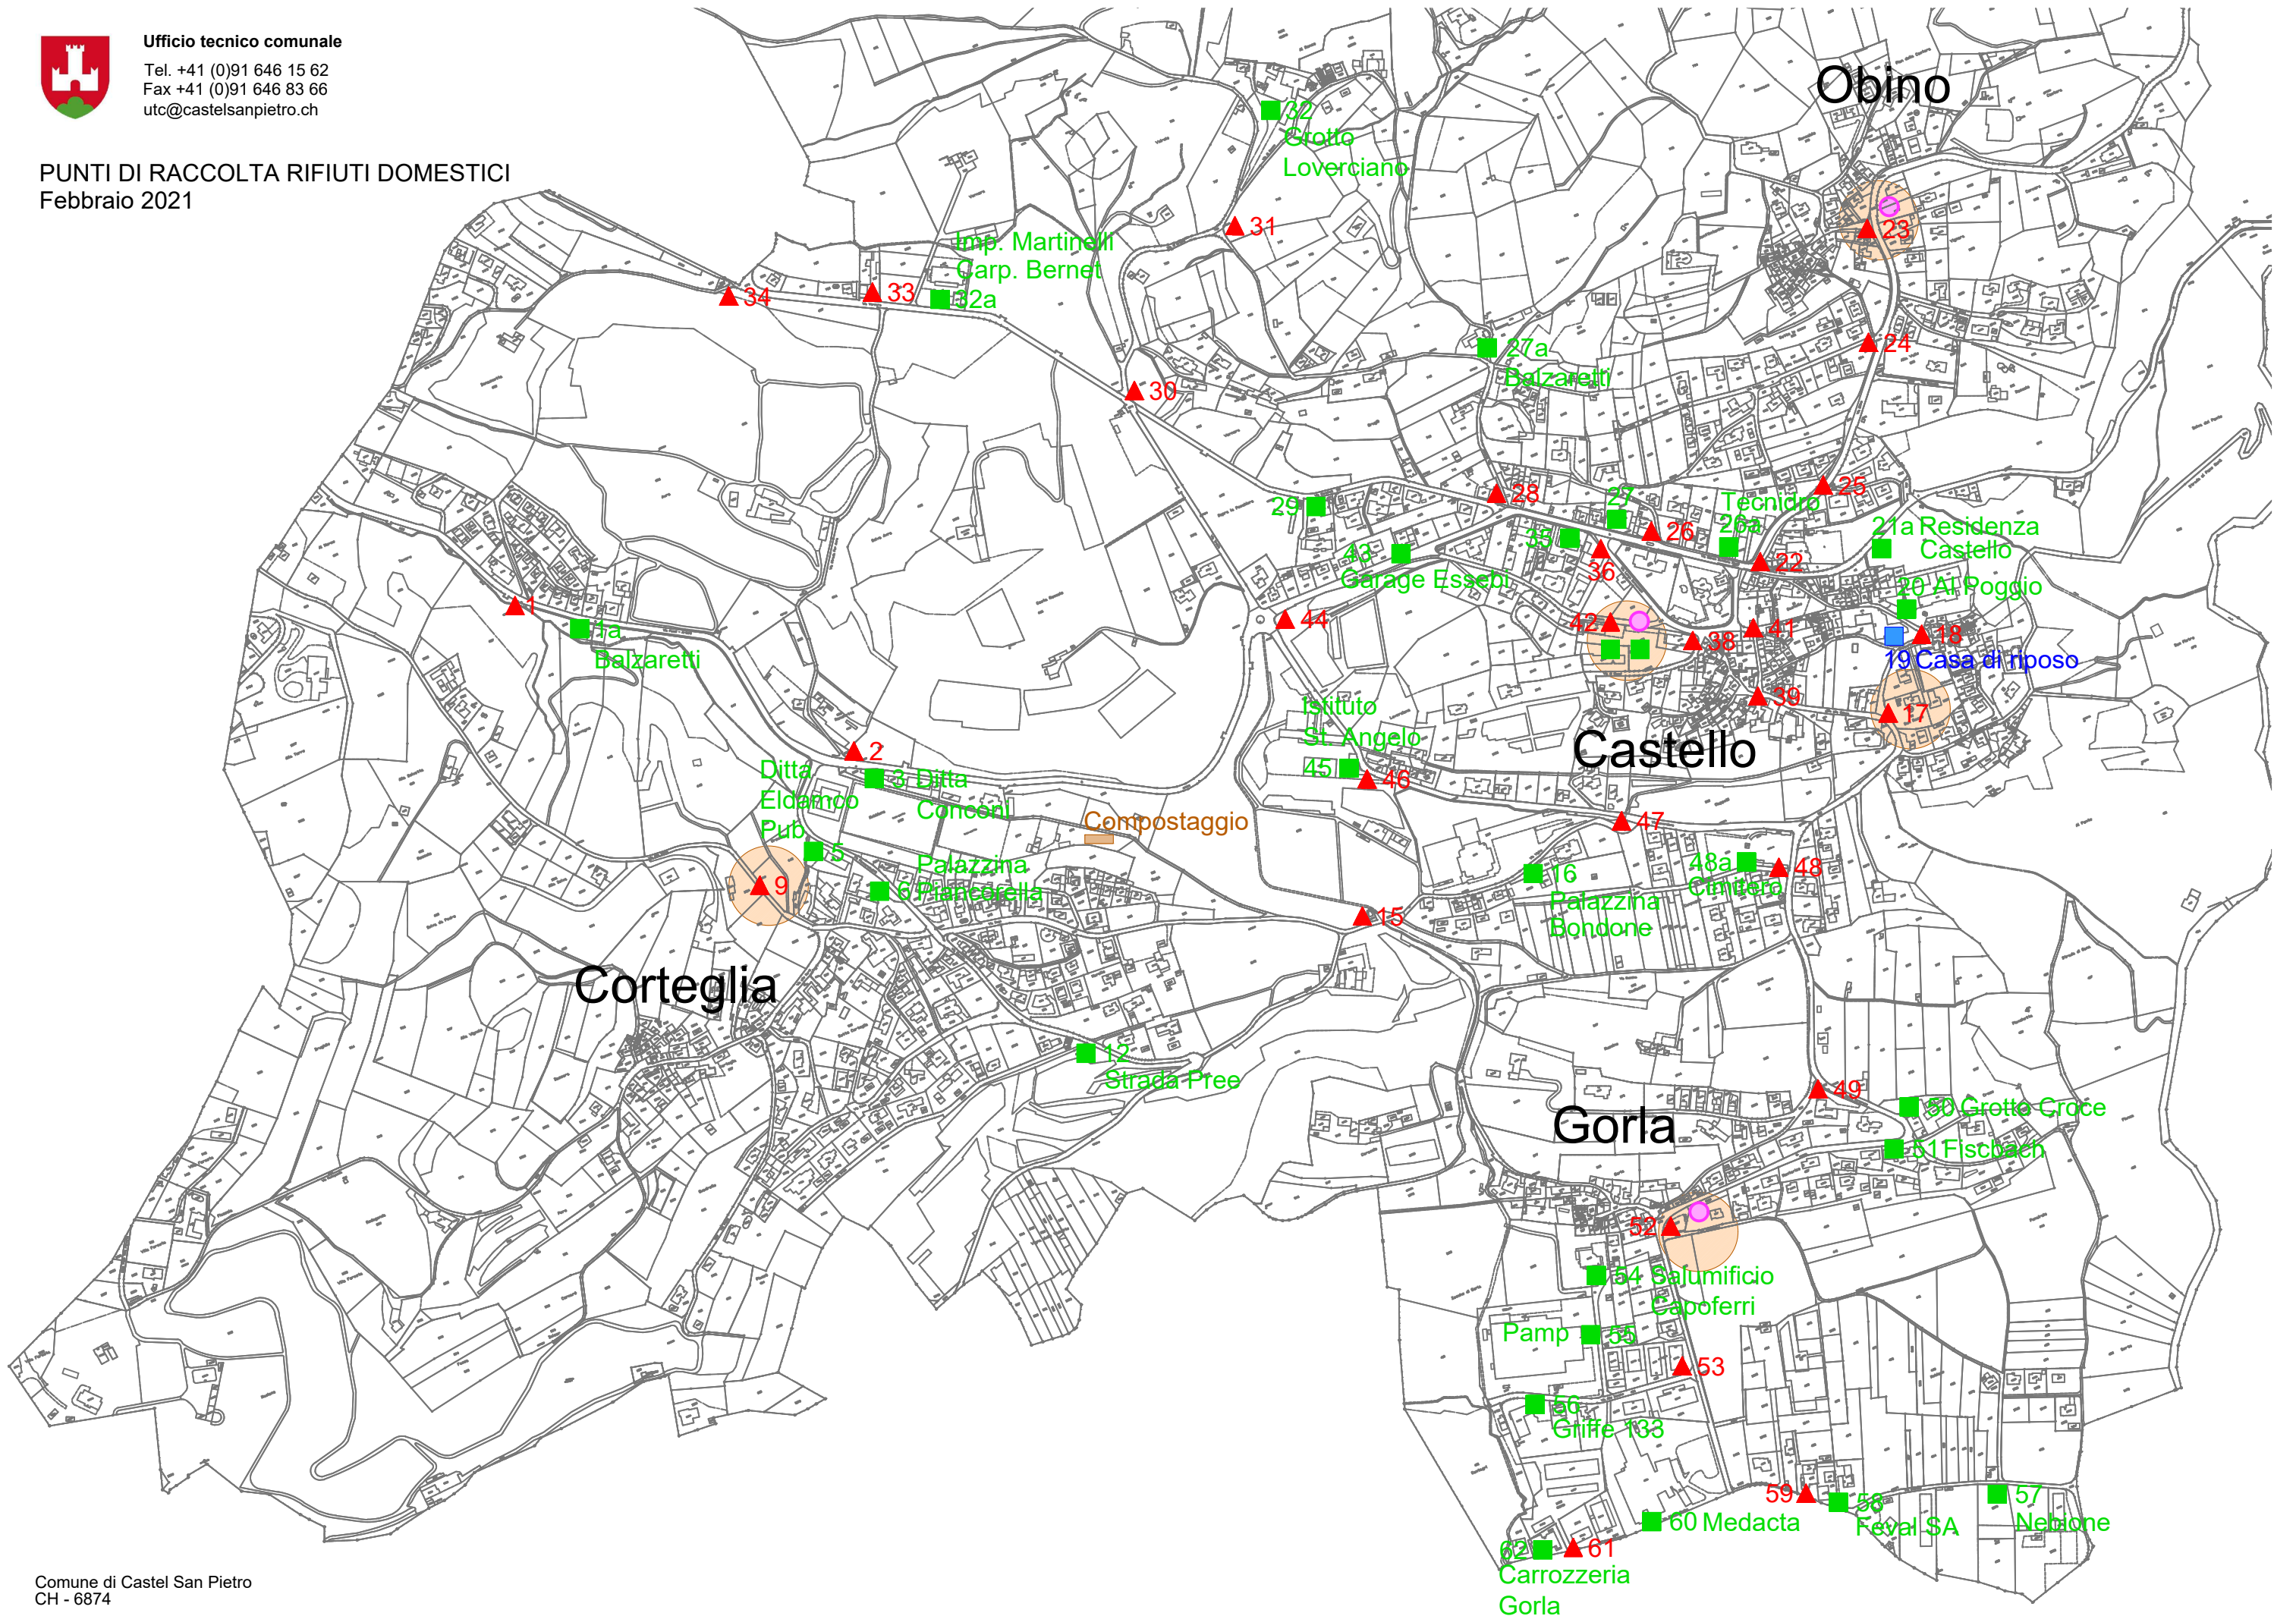

Ufficio tecnico comunale
Tel. +41 (0)91 646 15 62
Fax +41 (0)91 646 83 66
utc@castelsanpietro.ch

PUNTI DI RACCOLTA RIFIUTI DOMESTICI
Febbraio 2021